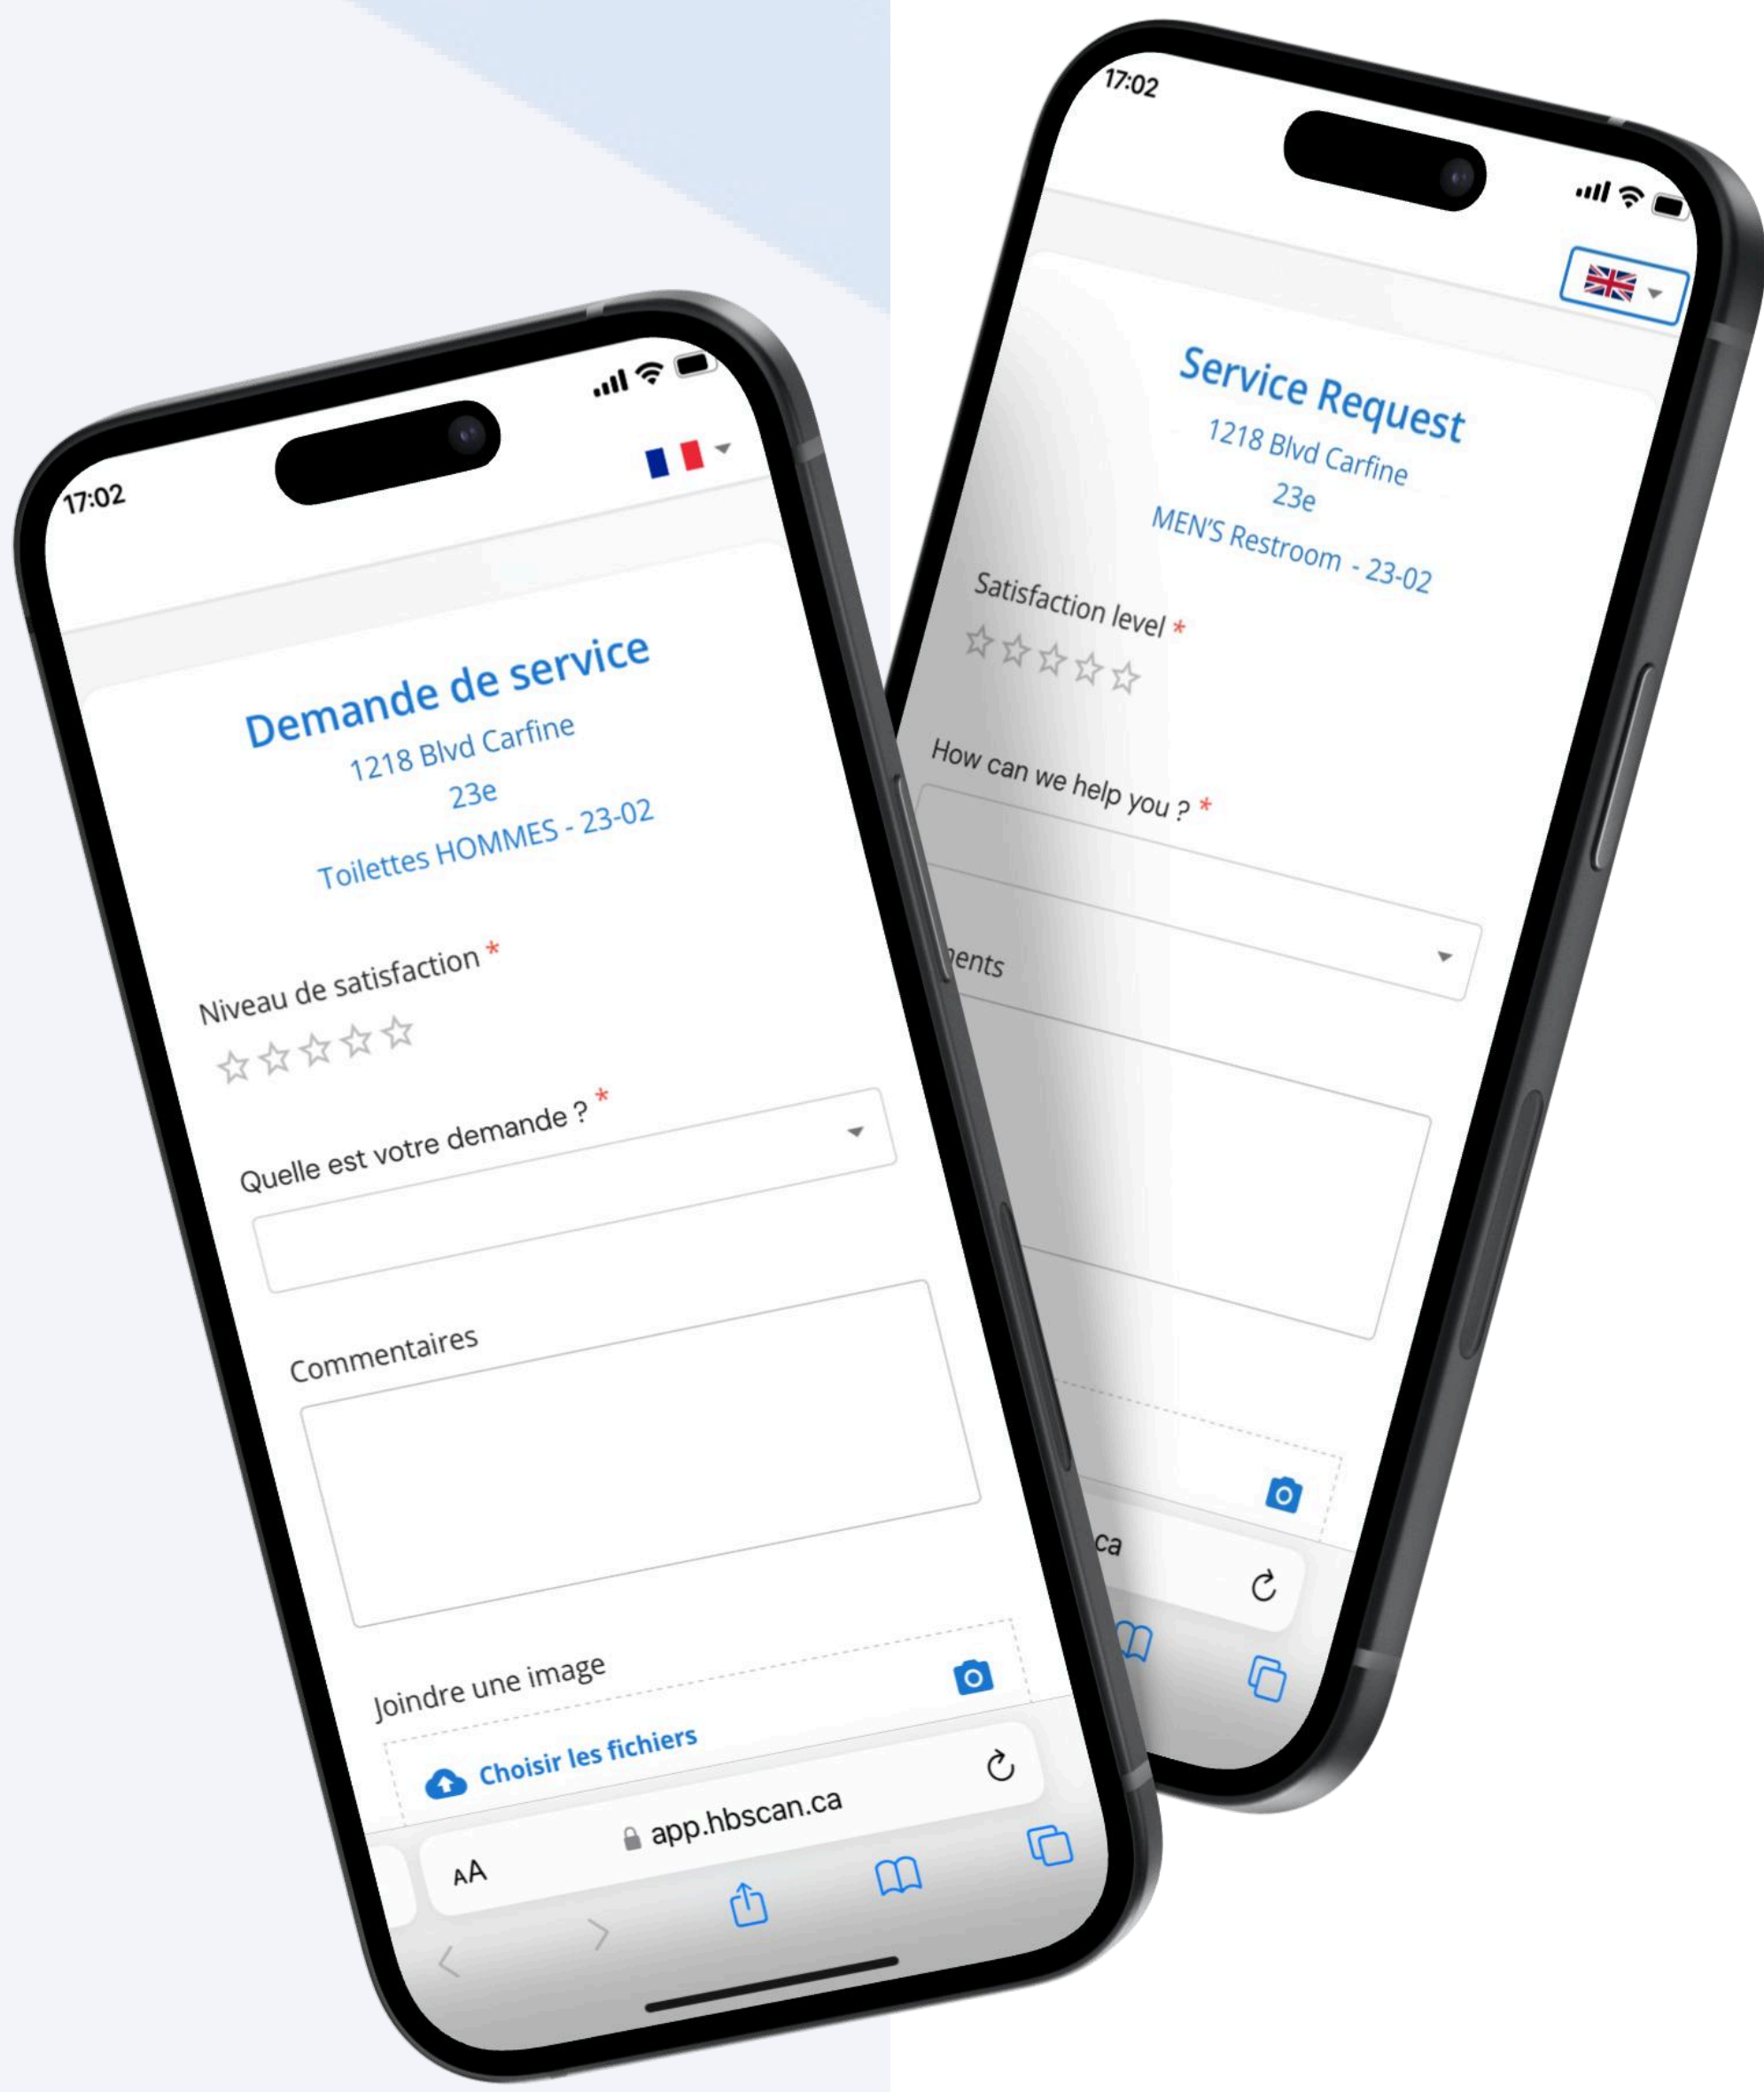

NOUVEAU SERVICE MAINTENANT DISPONIBLE !

A NEW SERVICE IS NOW AVAILABLE!

Bonjour !

Dans un effort constant de vous offrir une qualité de service optimale, nous avons récemment installé des **écrans Service+** dans certains espaces de l'immeuble. Ces écrans facilitent le suivi des opérations et servent à communiquer avec transparence les heures de passages des services d'hygiène.

Mais surtout, les **écrans Service+** vous permettent de **nous faire part de vos commentaires** en temps réel.

Hello!

In an ongoing effort to provide you with optimum service quality, we have recently installed **Service+ screens** in selected areas of the building. These screens make it easier to track operations and provide transparent information on the maintenance times of our hygiene services. Above all, **Service+ screens** allow you to **give us your feedback** in real time.

Votre avis est important ! Your opinion is important!

Utilisez le code QR pour nous faire savoir si vous avez des suggestions pour améliorer les espaces communs.

Grâce à ce nouveau service, vous pouvez :